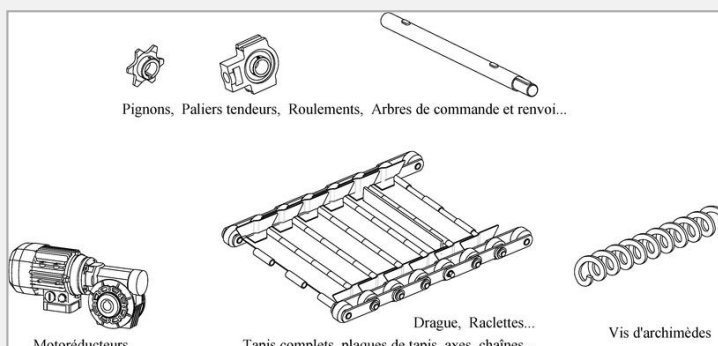

Pièces de rechange

OMSAT assure l'entretien et la réparation de ses convoyeurs de copeaux.
Nous pouvons aussi vous fournir des pièces détachées pour réparer vous-même votre matériel.

- Pignons de commande et de renvoi
- Arbres de commande et de renvoi
- Paliers et roulements
- Motoréducteurs
- Tapis complet ou Plaques de tapis, Axes, Chaîne
- Chaîne [de drague](#) complète ou Raclettes, Chaîne
- Chaîne magnétique complète ou Barrettes d'aimants, Chaîne
- etc...