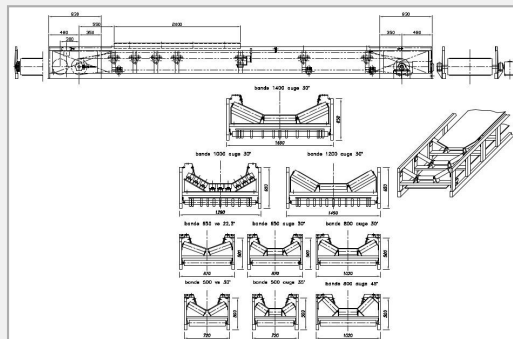

Convoyeurs à bande

Adaptation à votre besoin

- Convoyeurs navettes ou pivotants
- convoyeurs toutes longueurs toutes largeurs
- Ossature en profilés du commerce
- Convoyeurs courbes ou droits
- En auge ou à sole de glisse, bande lisse, chevrons, tasseaux
- Protection des points rentants
- Barres d'impacts aux alimentations pour produits lourds
- Potences, protections latérales, contrôleur de rotation
- Détecteurs de départ de bande, arrêt d'urgence à câble