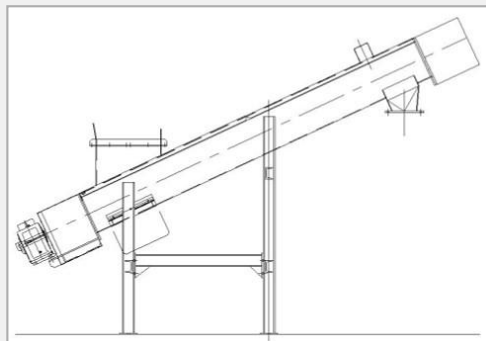

## Convoyeurs à vis

- Tout produit Tout débit.
- Pour transport ou extraction.
- Auge : en U / évasée.
- Toutes nuances d'aciers : E24, Inox, 16Mo3, Abramax etc
- Contrôleur de rotation.
- Détecteur de bourrage.
- Trappe de visite avec grille de sécurité.
- Limiteur de couple.
- Externalisation des graisseurs.
- Adaptation selon votre besoin.

## CARACTÉRISTIQUES

Øext spires  
de: 150 à 800mm