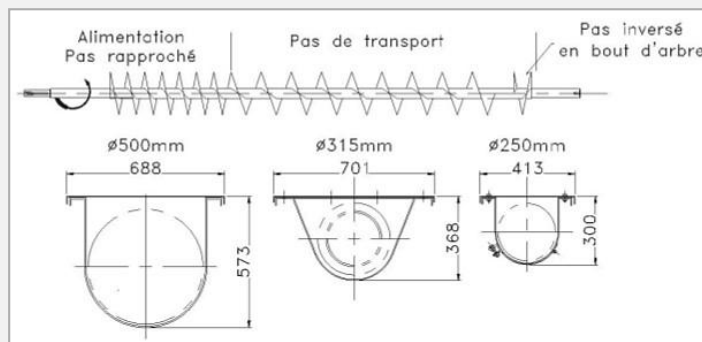

## Convoyeurs à vis

- Tout produit Tout débit.
- Pour transport ou extraction.
- Auge : en U / évasée.
- Toutes nuances d'aciers : E24, Inox, 16Mo3, Abramax etc
- Contrôleur de rotation.
- Détecteur de bourrage.
- Trappe de visite avec grille de sécurité.
- Limiteur de couple.
- Externalisation des graisseurs.
- Adaptation selon votre besoin.

## CARACTÉRISTIQUES

Øext spires  
de: 150 à 800mm